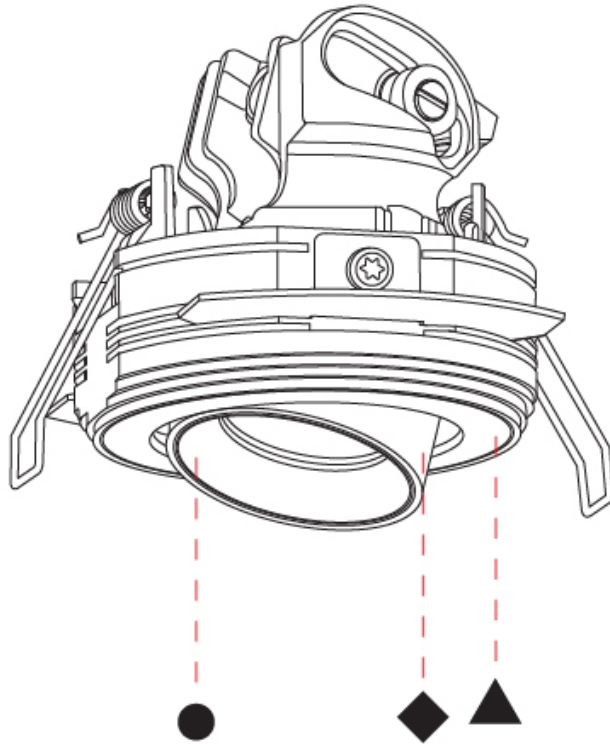

INVADER COMPACT ADJUSTABLE TRIMLESS

A35846-

PROJECT _____

TYPE _____

SPECIFIER _____

QUANTITY _____

DATE _____

A